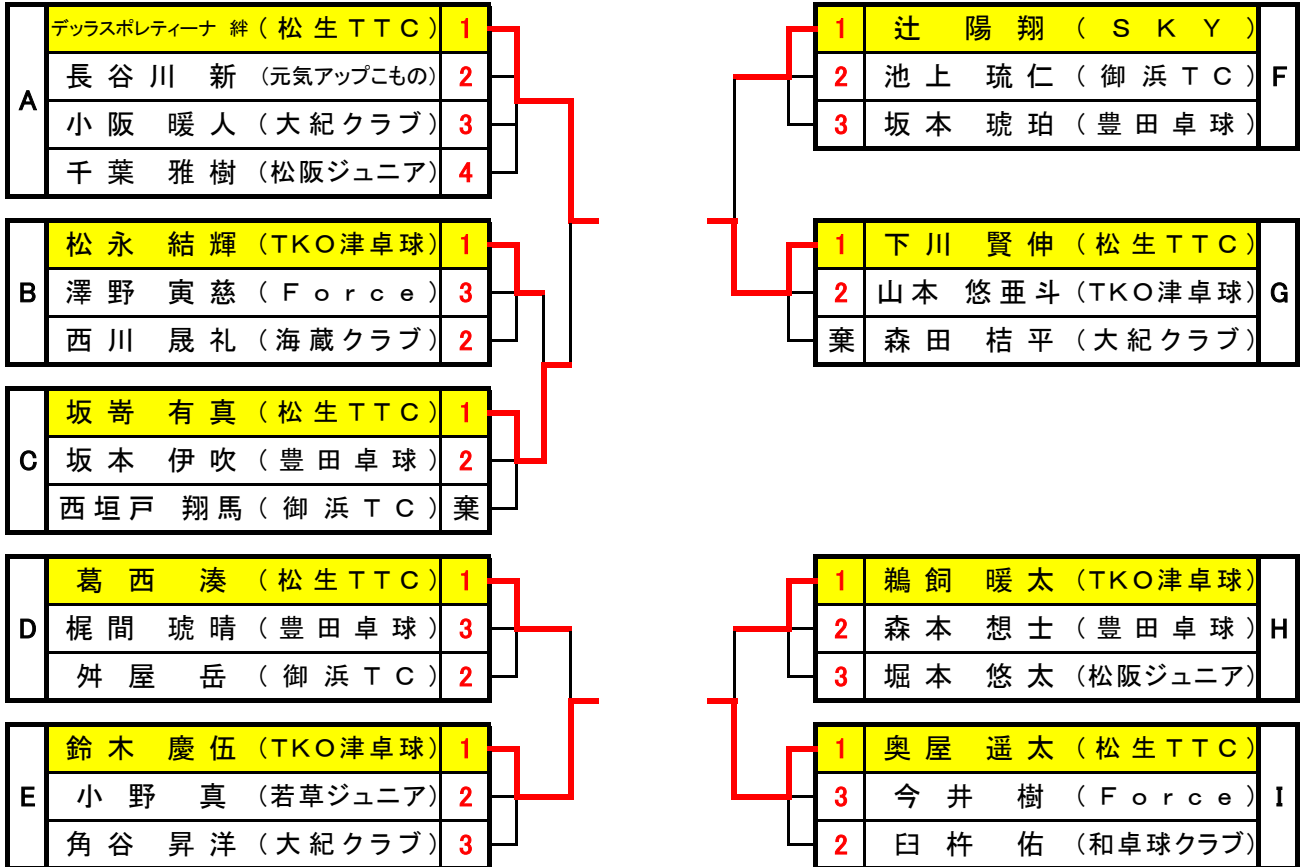

全農杯 2026年全日本卓球選手権大会(ホープス・カブ・バンビの部)三重県予選会

特別協賛：全国農業協同組合連合会

開催日：2026年4月4日

会場：日硝ハイウエアアリーナ・サブ

ホープス男子シングルス

※小林 俊晴選手(21クラブ)は前年度ランキング(ホープスR5)による本大会への無条件出場。

ホープス男子 決勝リーグ	奥屋 遥太	下川 賢伸	鈴木 慶伍	デッラスポレティーナ 絆	得点	勝率	順位
奥屋 遥太 (松生TTC)	-	3-0 2	3-0 2	0-3 1	5		2
下川 賢伸 (松生TTC)	0-3 1	-	0-3 1	0-3 1	3		4
鈴木 慶伍 (TKO津卓球)	0-3 1	3-0 2	-	0-3 1	4		3
デッラスポレティーナ 絆 (松生TTC)	3-0 2	3-0 2	3-0 2	-	6		1

5-8位リーグ (3ゲームマッチ)	坂寄 有真	辻 陽翔	鶴飼 暖太	葛西 湊	得点	勝率	順位
坂寄 有真 (松生TTC)	-	1-2 1	1-2 1	1-2 1	3		8
辻 陽翔 (SKY)	2-1 2	-	0-2 1	2-0 2	5	2/2	6
鶴飼 暖太 (TKO津卓球)	2-1 2	2-0 2	-	1-2 1	5	3/2	5
葛西 湊 (松生TTC)	2-1 2	0-2 1	2-1 2	-	5	2/3	7

《試合順》

各グループ毎に、下記の試合順で試合を行なう。番号は、リーグ表の上から1, 2, 3, 4とする。

【3人リーグ】 (第1試合) 2-3 (第2試合) 1-3 (第3試合) 1-2

【4人リーグ】 (第1試合) 1-4・2-3 (第2試合) 1-3・2-4 (第3試合) 1-2・3-4

※トーナメントの初戦の審判は、リーグ敗退選手の中から指名しますので、ご協力お願いします。

※決勝リーグ、5~8位リーグの審判は、各所属で審判を出してください。