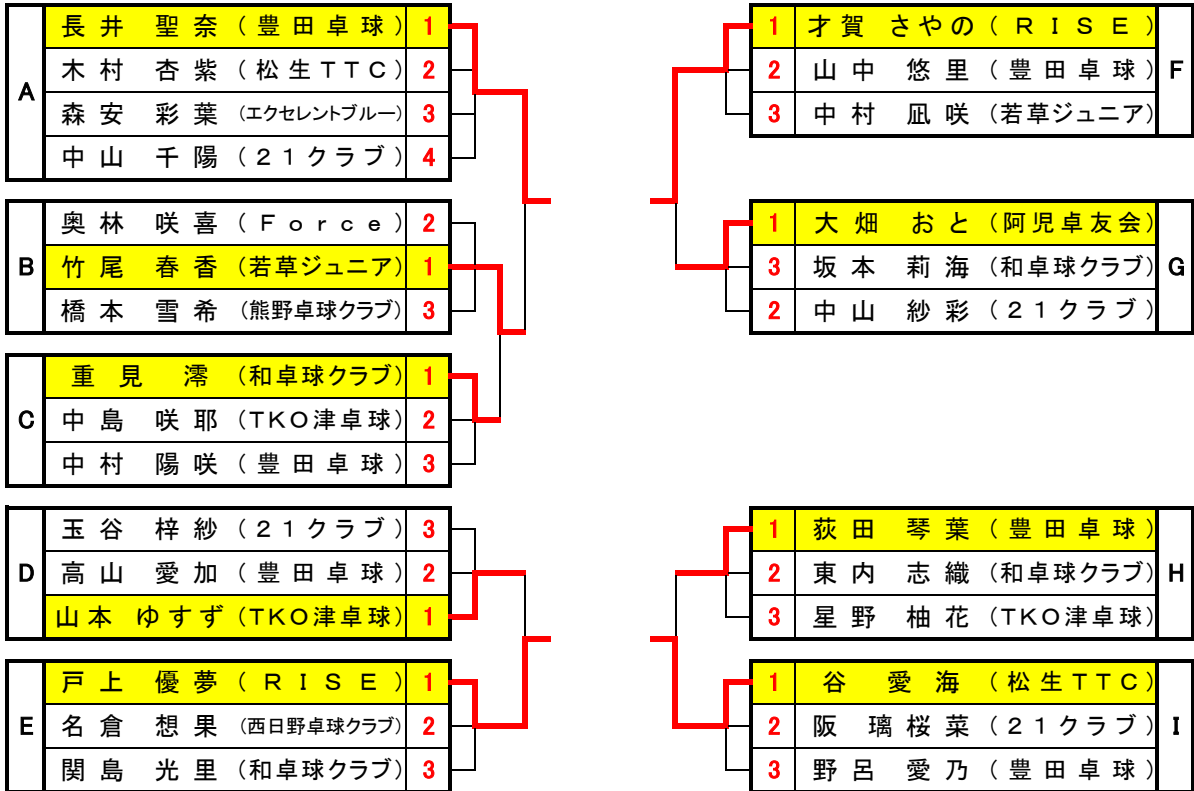

《試合順》

各グループ毎に、下記の試合順で試合を行なう。番号は、リーグ表の上から1, 2, 3, 4とする。

【3人リーグ】 (第1試合) 2-3 (第2試合) 1-3 (第3試合) 1-2

【4人リーグ】 (第1試合) 1-4・2-3 (第2試合) 1-3・2-4 (第3試合) 1-2・3-4

※トーナメントの初戦の審判は、リーグ敗退選手の中から指名しますので、ご協力お願いします。

※決勝リーグ、5~8位リーグの審判は、各所属で審判を出してください。

全農杯 2026年全日本卓球選手権大会(ホープス・カブ・バンビの部)三重県予選会

特別協賛：全国農業協同組合連合会

開催日：2026年4月4日

会場：日硝ハイウエアアリーナ・サブ

ホープス女子シングルス

ホープス女子 決勝リーグ	戸上 優夢	長井 聖奈	谷 愛海	才賀 さやの	得点	勝率	順位
戸上 優夢 (RISE)	-	1-3 1	0-3 1	1-3 1	3		4
長井 聖奈 (豊田卓球)	3-1 2	-	3-1 2	1-3 1	5		2
谷 愛海 (松生TTC)	3-0 2	1-3 1	-	2-3 1	4		3
才賀 さやの (RISE)	3-1 2	3-1 2	3-2 2	-	6		1