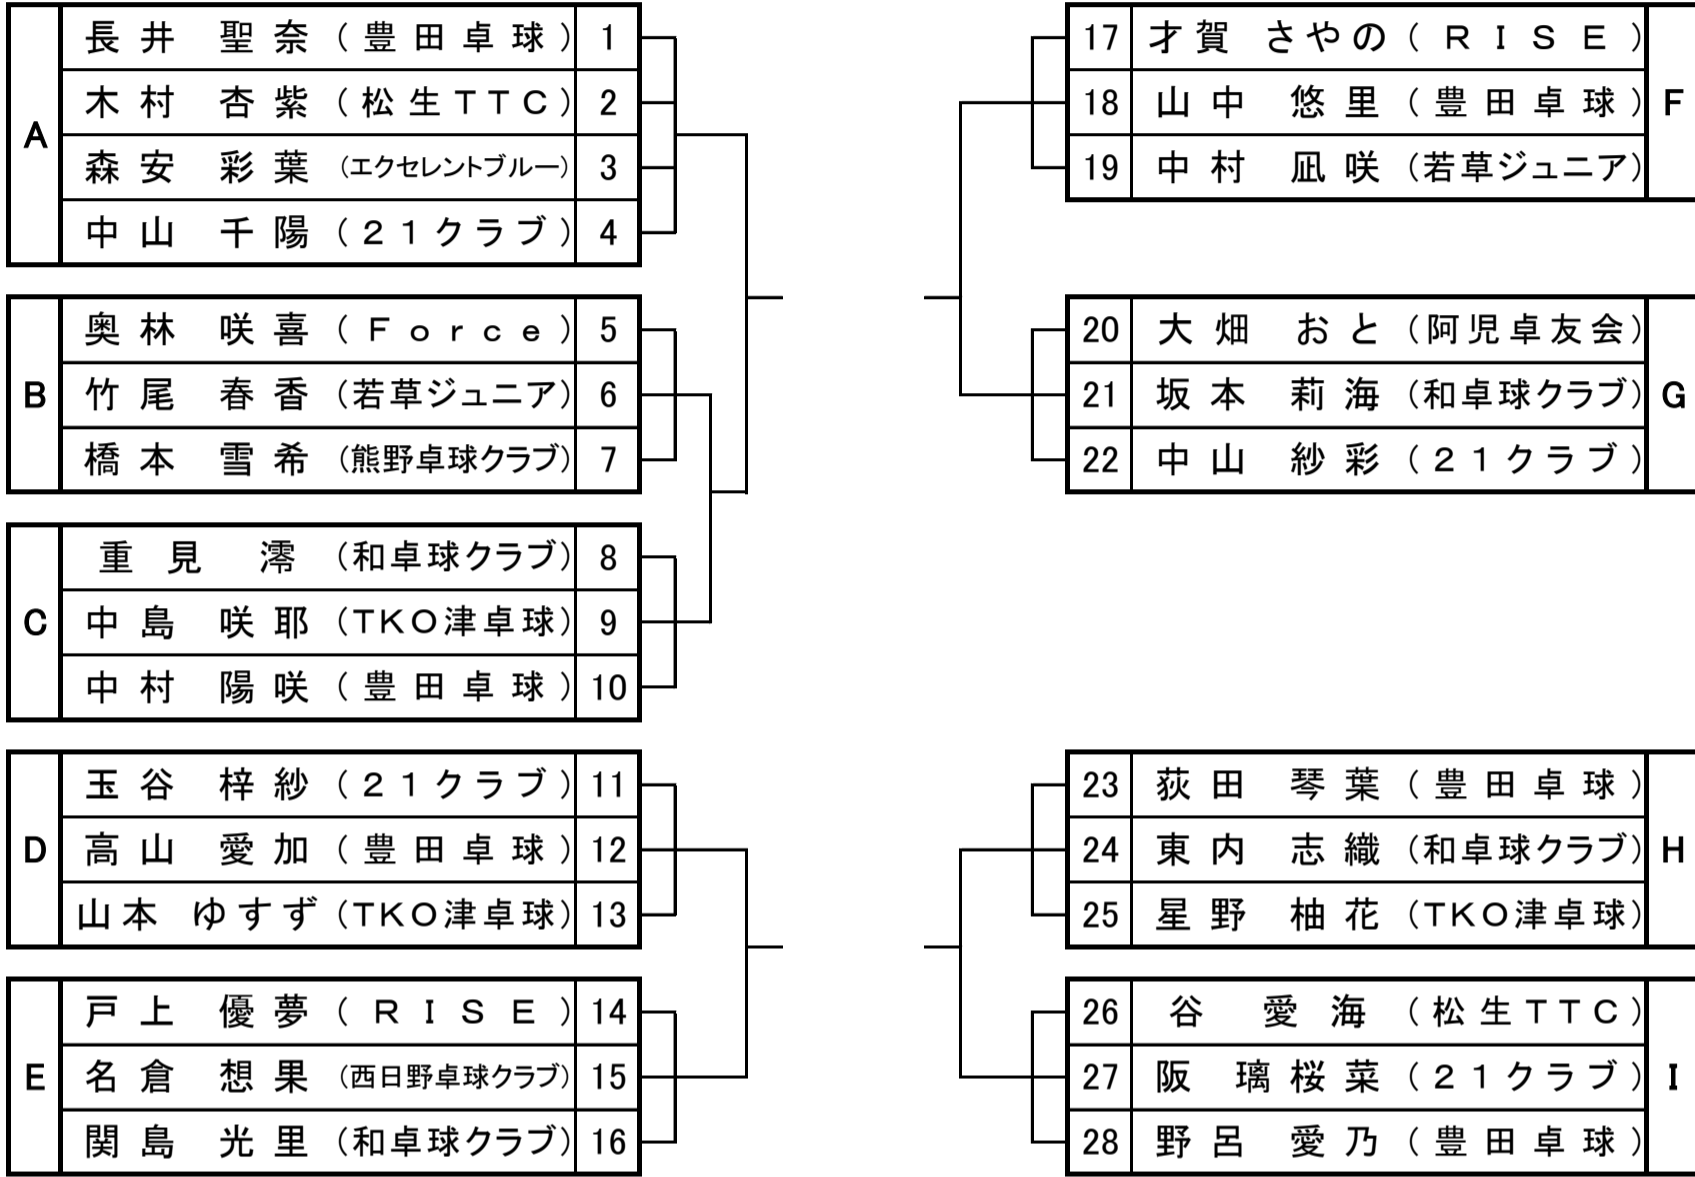

各グループ毎に、下記の試合順で試合を行なう。番号は、リーグ表の上から1, 2, 3, 4とする。

【3人リーグ】 (第1試合) 2-3 (第2試合) 1-3 (第3試合) 1-2

【4人リーグ】 (第1試合) 1-4・2-3 (第2試合) 1-3・2-4 (第3試合) 1-2・3-4

※トーナメントの初戦の審判は、リーグ敗退選手の中から指名しますので、ご協力をお願いします。

※決勝リーグ、5~8位リーグの審判は、各所属で審判を出してください。

全農杯 2026年全日本卓球選手権大会(ホープス・カブ・バンビの部)三重県予選会

特別協賛：全国農業協同組合連合会

開催日：2026年4月4日

会場：日碓ハイウエアアリーナ・サブ

ホープス女子シングルス

ホープス女子 決勝リーグ					得点	勝率	順位

5-8位リーグ (3ゲームマッチ)					得点	勝率	順位

《試合順》