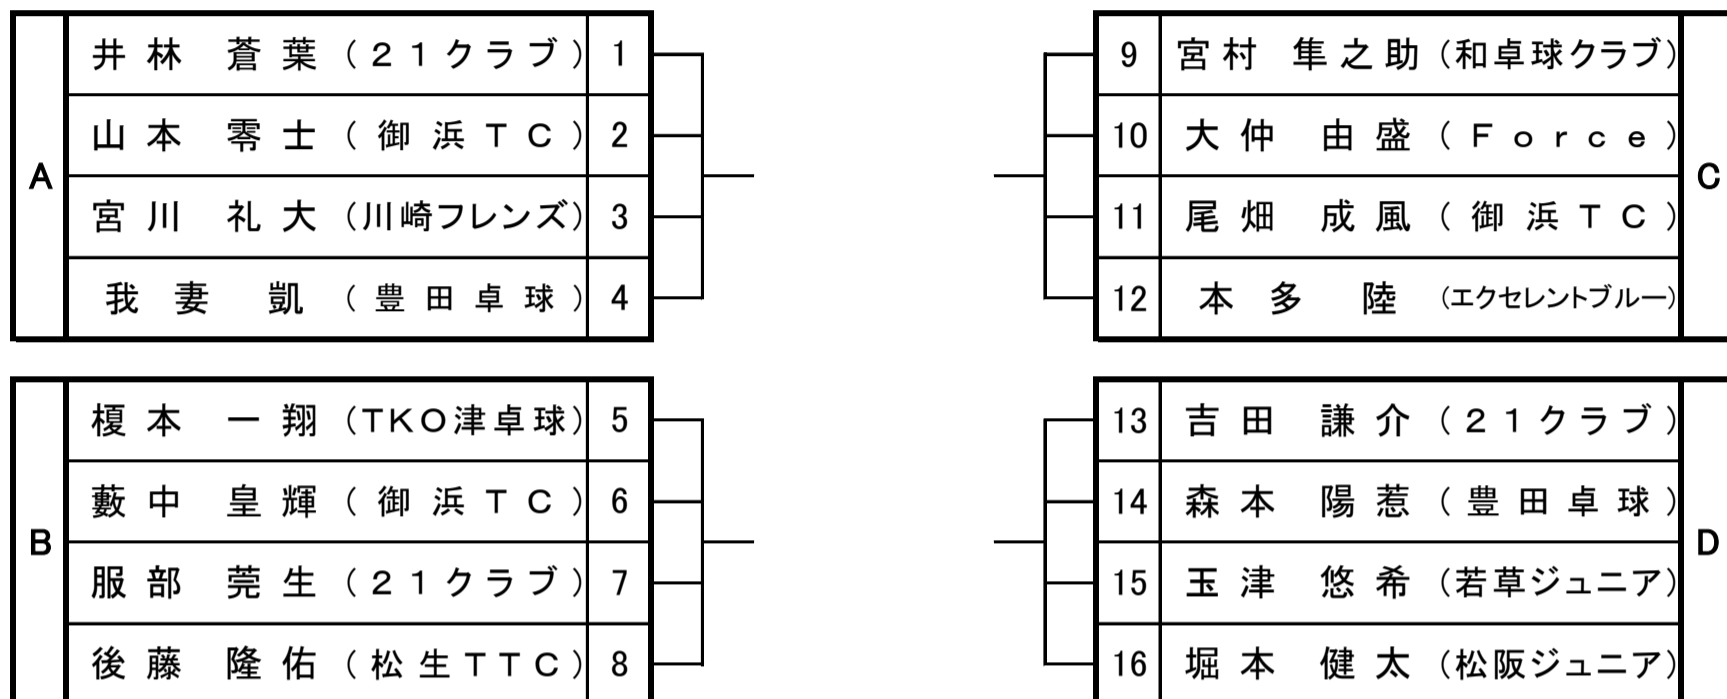

各グループ毎に、下記の試合順で試合を行なう。番号は、リーグ表の上から1, 2, 3, 4とする。

【3人リーグ】 (第1試合) 2-3 (第2試合) 1-3 (第3試合) 1-2

【4人リーグ】 (第1試合) 1-4・2-3 (第2試合) 1-3・2-4 (第3試合) 1-2・3-4

※トーナメントの初戦の審判は、リーグ敗退選手の中から指名しますので、ご協力をお願いします。

※決勝リーグ、5~8位リーグの審判は、各所属で審判を出してください。

全農杯 2026年全日本卓球選手権大会(ホープス・カブ・バンビの部)三重県予選会

特別協賛：全国農業協同組合連合会

開催日：2026年4月4日

会場：日硝ハイウエアーリーナ・サブ

カブ男子シングルス

カブ男子 決勝リーグ					得点	勝率	順位

《試合順》

各グループ毎に、下記の試合順で試合を行なう。番号は、リーグ表の上から1, 2, 3, 4とする。