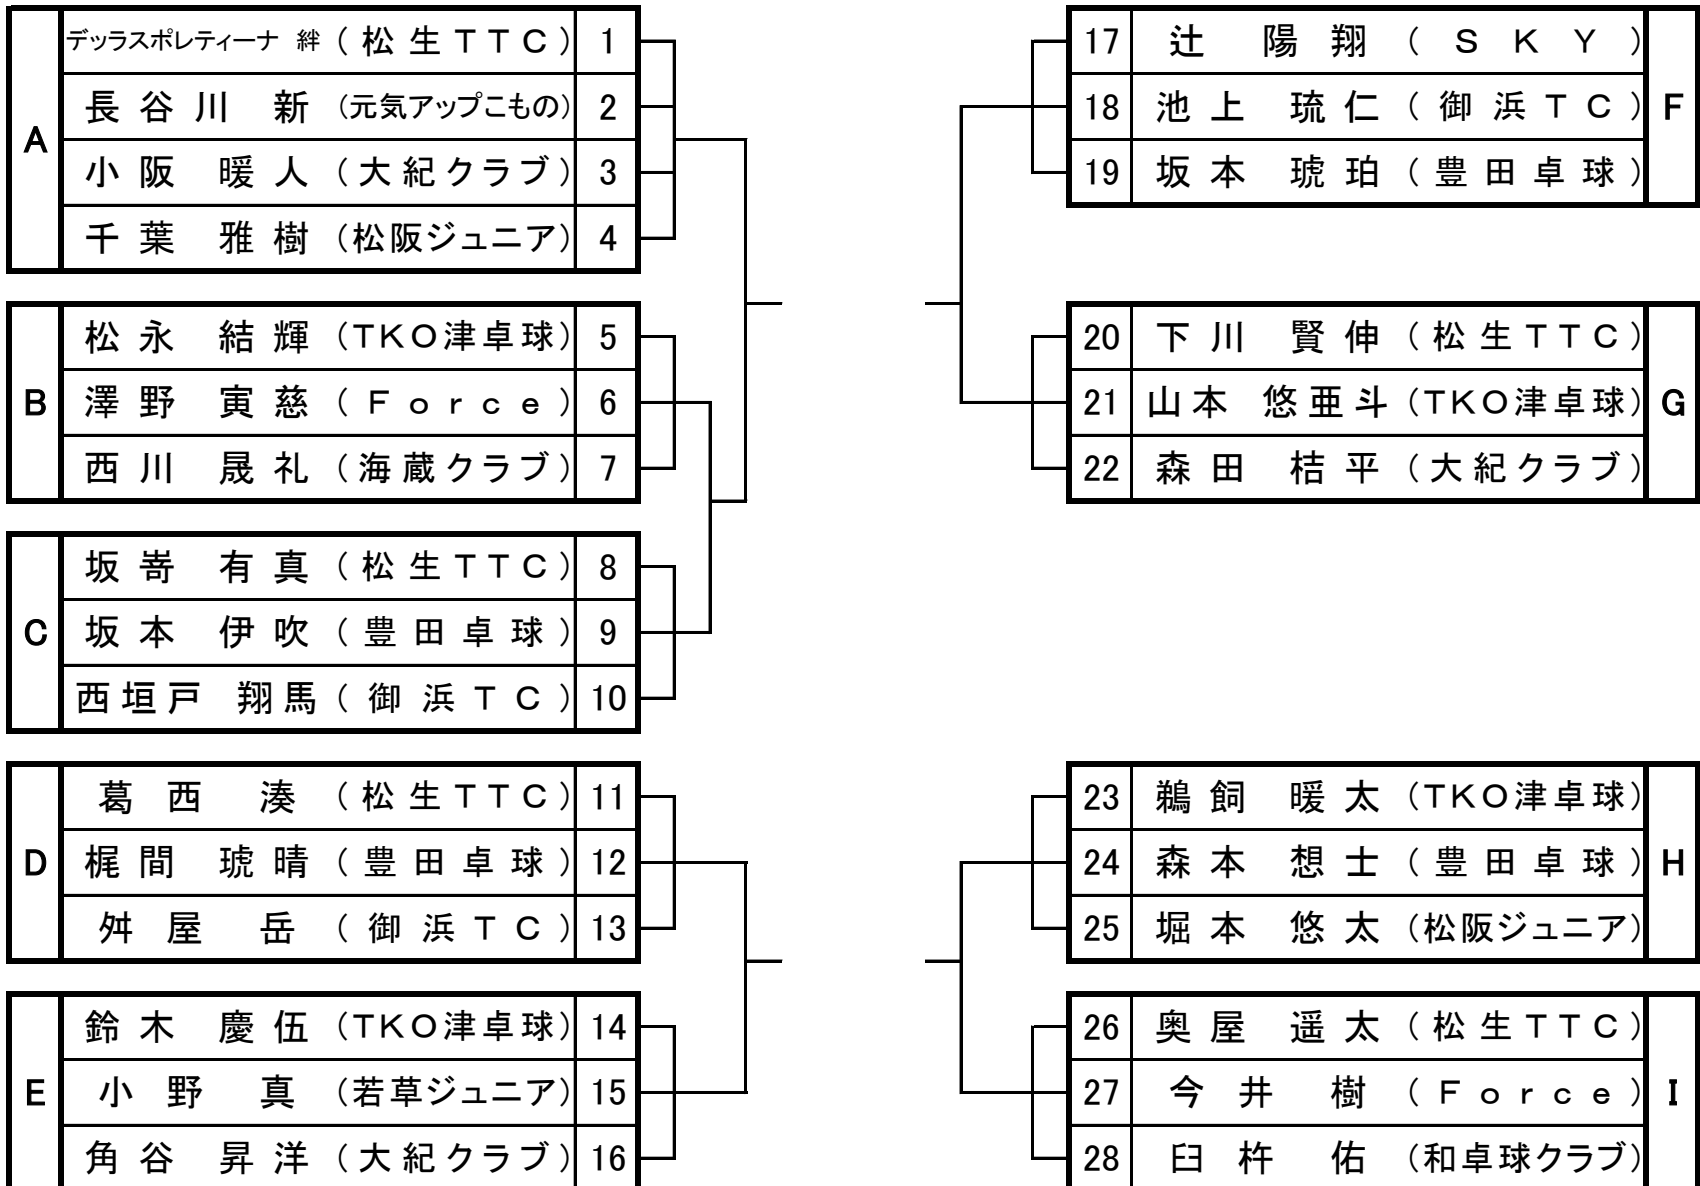

全農杯 2026年全日本卓球選手権大会(ホープス・カブ・バンビの部)三重県予選会

特別協賛：全国農業協同組合連合会

開催日：2026年4月4日

会場：日硝ハイウエアアリーナ・サブ

ホープス男子シングルス

ホープス男子 決勝リーグ					得点	勝率	順位

5-8位リーグ (3ゲームマッチ)					得点	勝率	順位

《試合順》

各グループ毎に、下記の試合順で試合を行なう。番号は、リーグ表の上から1, 2, 3, 4とする。

【3人リーグ】 (第1試合) 2-3 (第2試合) 1-3 (第3試合) 1-2

【4人リーグ】 (第1試合) 1-4・2-3 (第2試合) 1-3・2-4 (第3試合) 1-2・3-4

※トーナメントの初戦の審判は、リーグ敗退選手の中から指名しますので、ご協力をお願いします。

※決勝リーグ、5~8位リーグの審判は、各所属で審判を出してください。

全農杯 2026年全日本卓球選手権大会(ホープス・カブ・バンビの部)三重県予選会

特別協賛：全国農業協同組合連合会

開催日：2026年4月4日

会場：日碓ハイウエアアリーナ・サブ

ホープス女子シングルス

ホープス女子 決勝リーグ					得点	勝率	順位

5-8位リーグ (3ゲームマッチ)					得点	勝率	順位

《試合順》