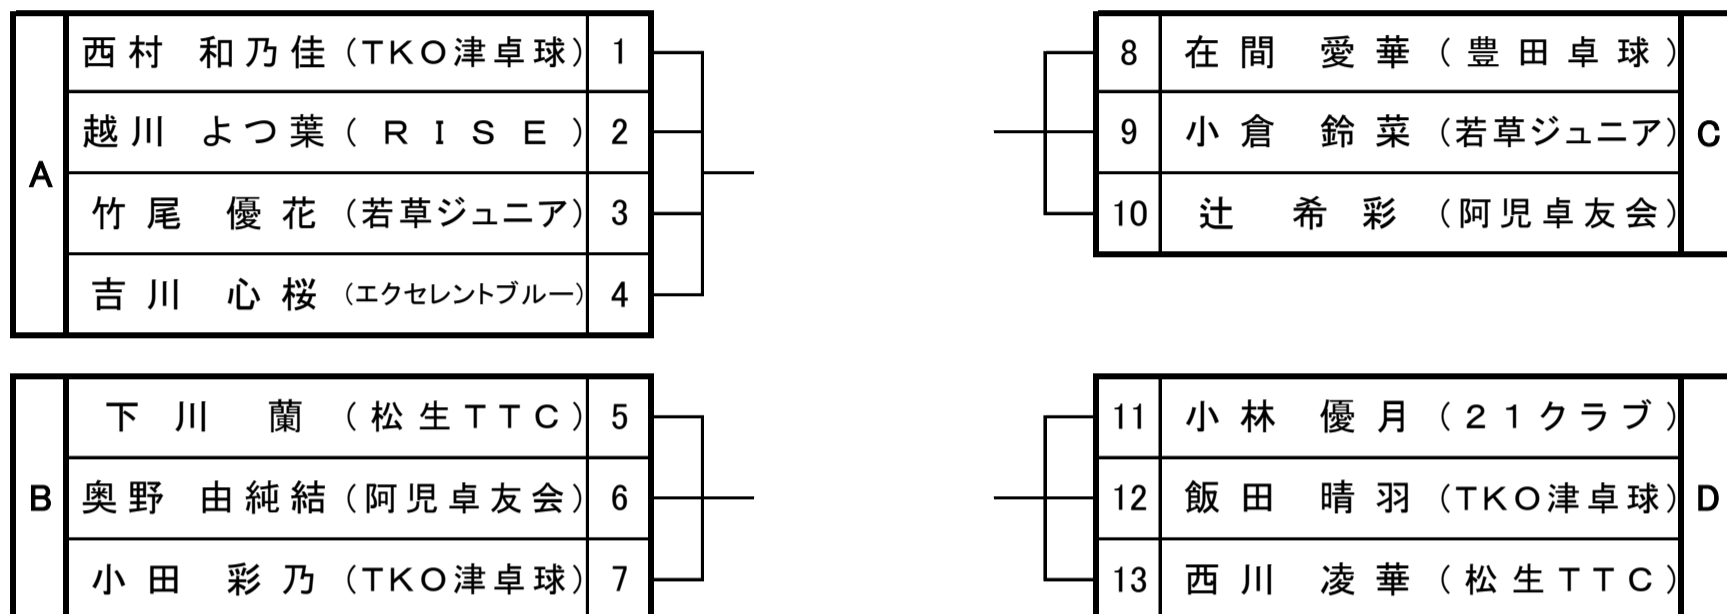

全農杯 2026年全日本卓球選手権大会(ホープス・カブ・バンビの部)三重県予選会

特別協賛：全国農業協同組合連合会

開催日：2026年4月4日

会場：日硝ハイウエアーリーナ・サブ

カブ男子シングルス

カブ男子 決勝リーグ					得点	勝率	順位

《試合順》

各グループ毎に、下記の試合順で試合を行なう。番号は、リーグ表の上から1, 2, 3, 4とする。

【4人リーグ】 (第1試合) 1-4・2-3 (第2試合) 1-3・2-4 (第3試合) 1-2・3-4

※トーナメントの初戦の審判は、リーグ敗退選手の中から指名しますので、ご協力お願いします。

※決勝リーグの審判は、各所属で審判を出してください。

全農杯 2026年全日本卓球選手権大会(ホープス・カブ・バンビの部)三重県予選会

特別協賛：全国農業協同組合連合会

開催日：2026年4月4日

会場：日硝ハイウエアアリーナ・サブ

カブ女子シングルス

カブ女子 決勝リーグ					得点	勝率	順位

《試合順》

各グループ毎に、下記の試合順で試合を行なう。番号は、リーグ表の上から1, 2, 3, 4とする。

【3人リーグ】 (第1試合) 2-3 (第2試合) 1-3 (第3試合) 1-2

【4人リーグ】 (第1試合) 1-4・2-3 (第2試合) 1-3・2-4 (第3試合) 1-2・3-4

※トーナメントの初戦の審判は、リーグ敗退選手の中から指名しますので、ご協力お願いします。