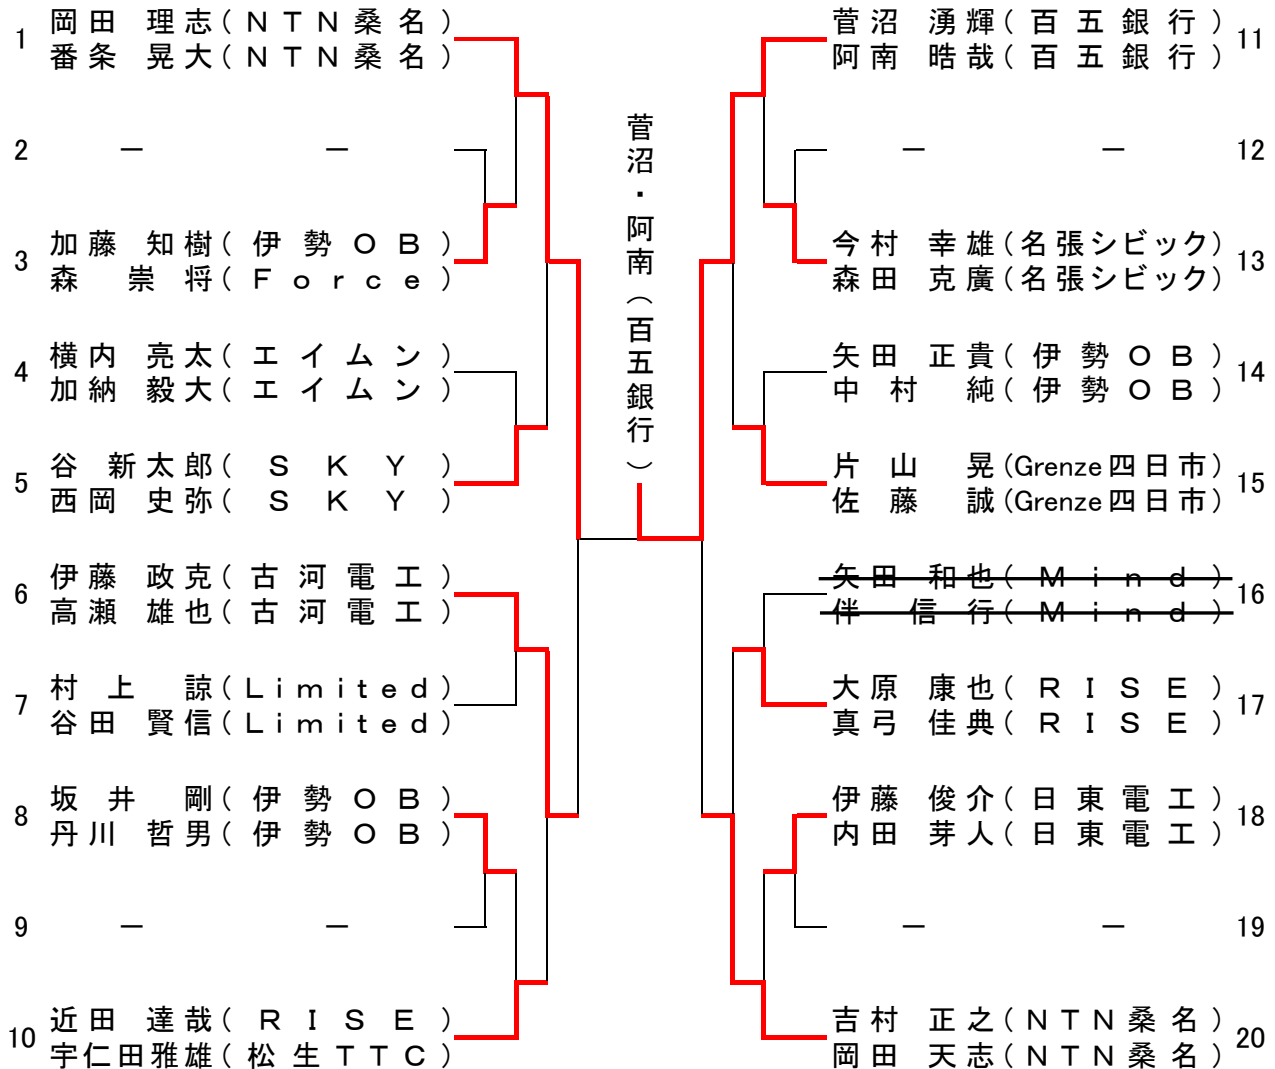

### 【3位決定戦】

女子シングルス(代表3名)

Aリーグ	岩越 帆香	竹前 裕美子	山本 彩葉	得点	順位
岩越 帆香 (エクセディ)		○ 3-2	○ 3-0	4	1
竹前 裕美子 (エクセディ)	● 2-3		○ 3-1	3	2
山本 彩葉 (北伊勢上野信金)	● 0-3	● 1-3		2	3

Bリーグ	伊藤 百華	森本 枝里	村上 真衣	得点	順位
伊藤 百華 (エクセディ)		○ 3-0	○ 3-0	4	1
森本 枝里 (北伊勢上野信金)	● 0-3		○ 3-0	3	2
村上 真衣 (Limited)	● 0-3	● 0-3		2	3

【1位決定戦】 A1位-B1位

【3位決定戦】 A2位-B2位

## 男子ダブルス(代表1組)