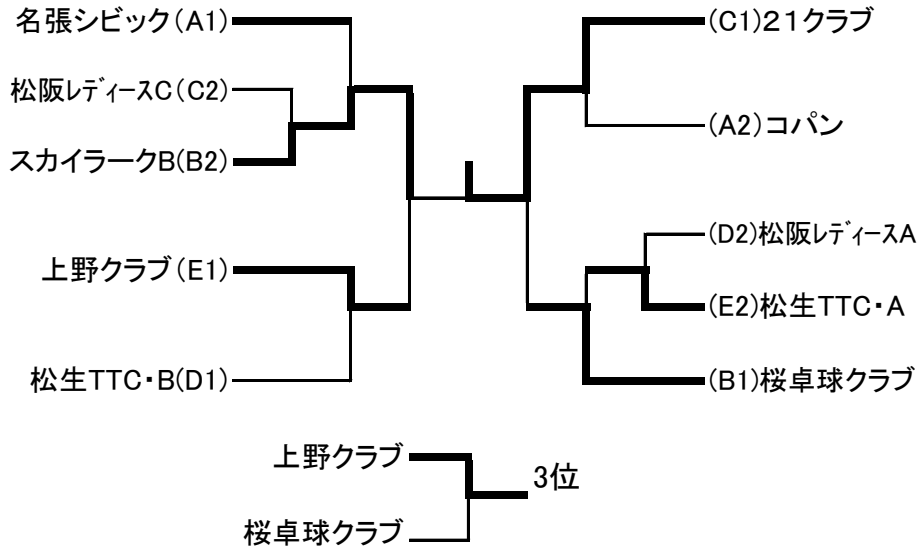

2022年度三重県レディース卓球大会(団体)

三重県卓球協会

2022年7月9日

上位トーナメント

上位トーナメント

1位	21クラブ
2位	スカイラークB
3位	上野クラブ