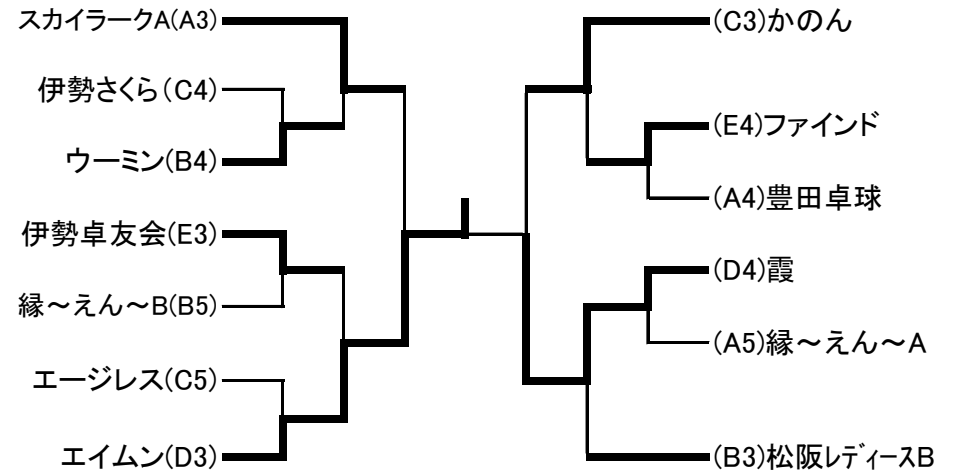

下位トーナメント

下位トーナメント

1位	エイムン
2位	霞
3位	スカイラークA
	かのん