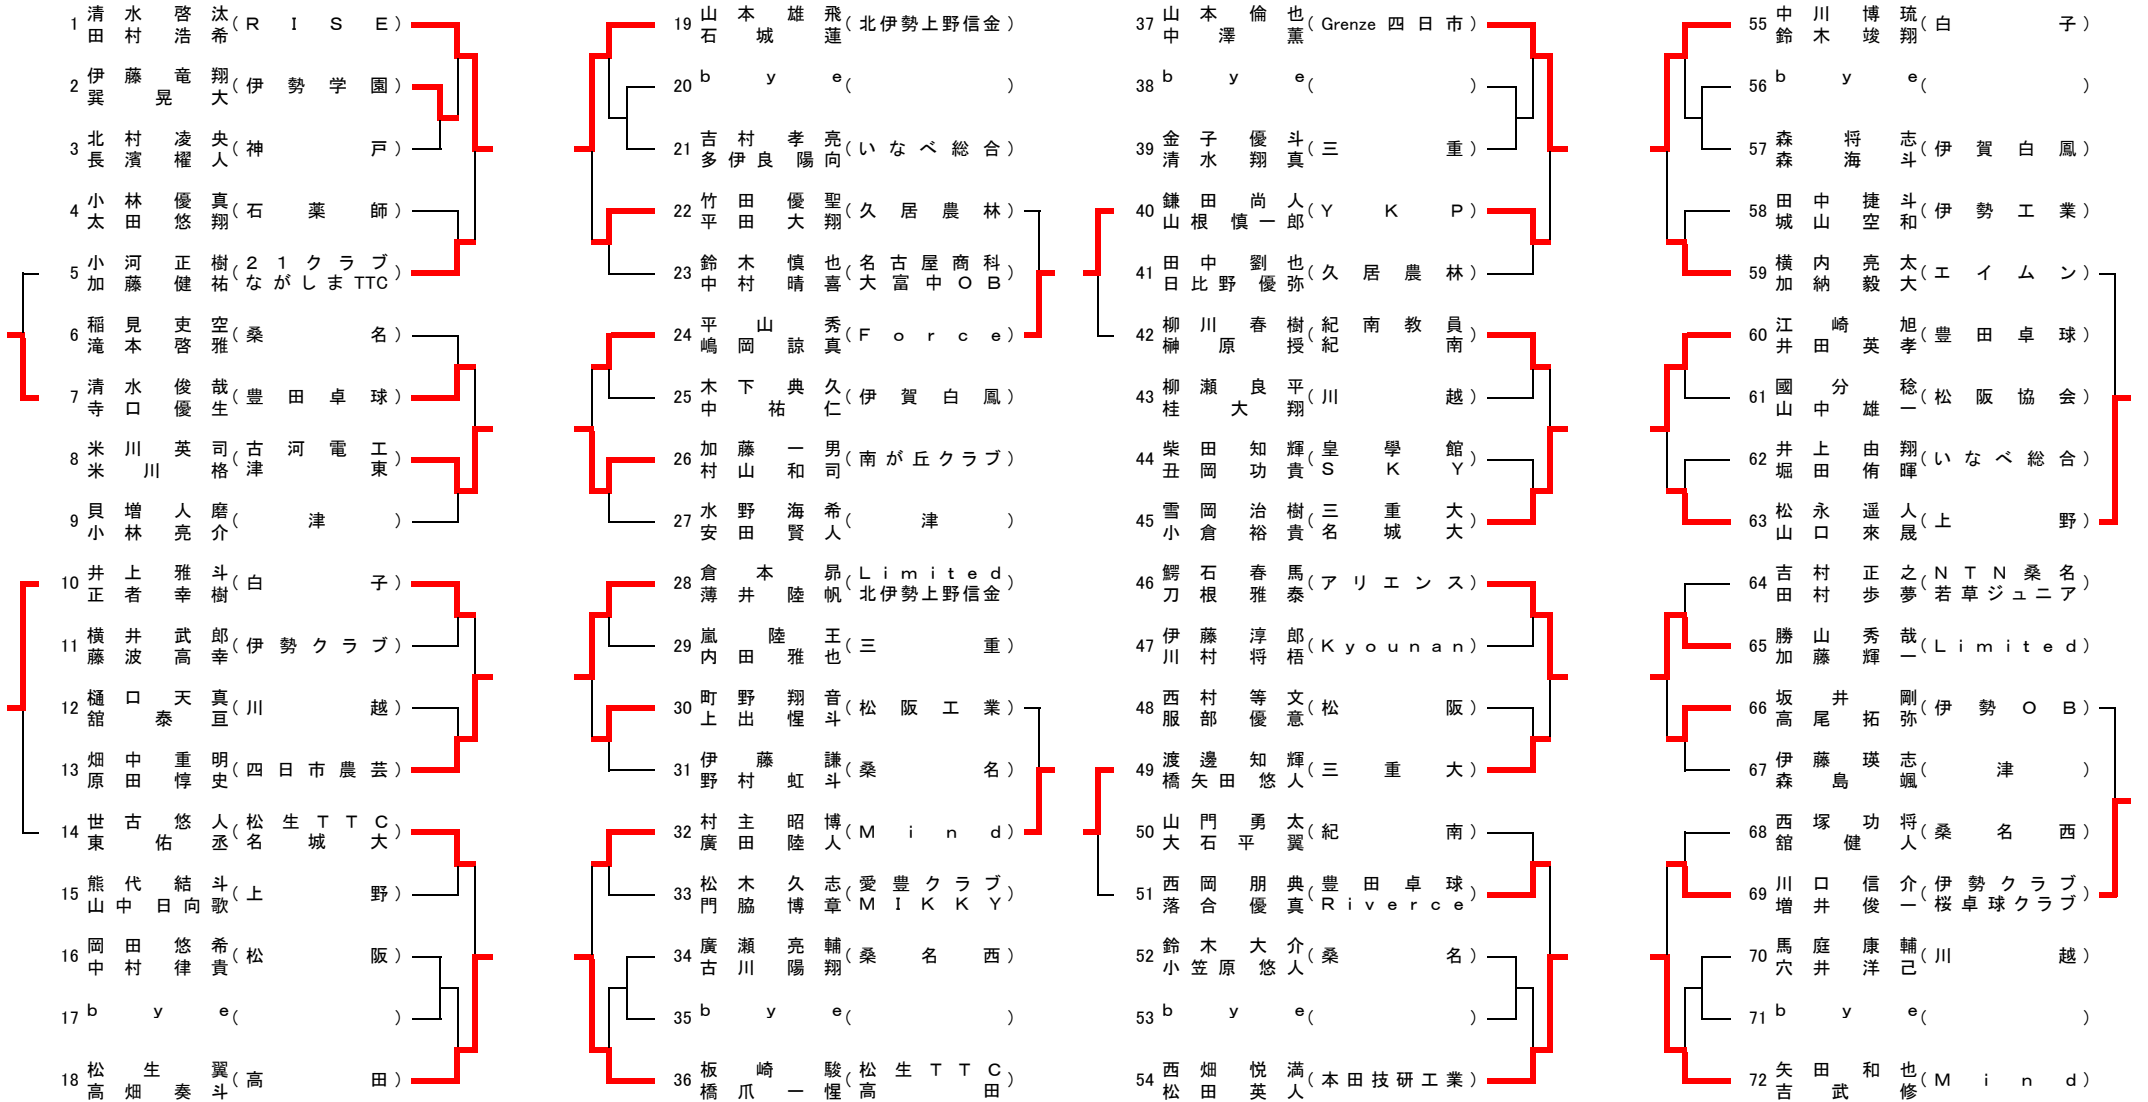

第64回東海選手権三重県予選会

令和6年9月8日
サオリーナ

男子ダブルス No.1

男子ダブルス No.2

※北村・大畑(白子)は前年度ランクで予選免除 予選通過枠は48 敗者復活戦あり