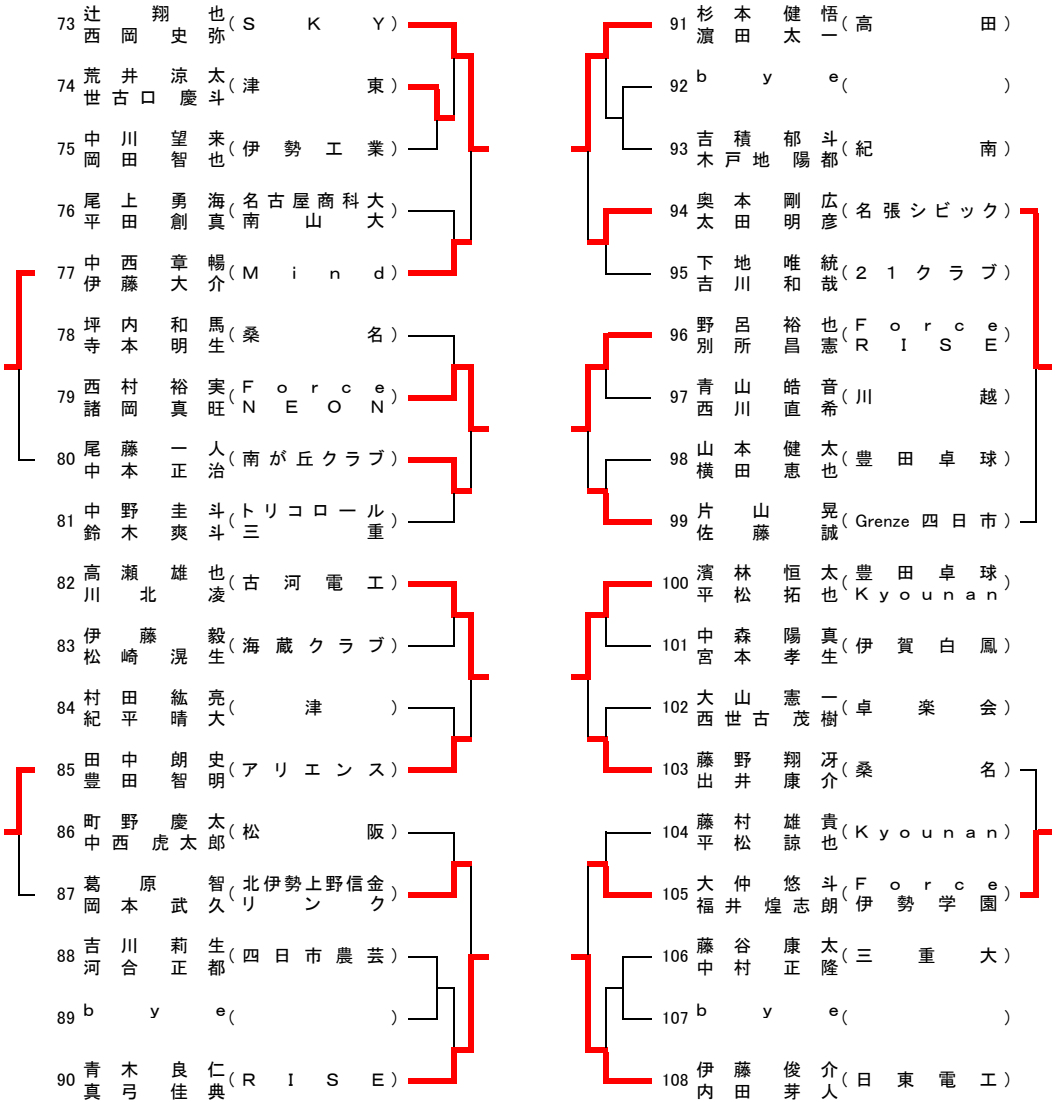

第64回東海選手権三重県予選会

令和6年9月8日
サオリーナ

男子ダブルス No.1

男子ダブルス No.2

※北村・大畑(白子)は前年度ランクで予選免除 予選通過枠は48 敗者復活戦あり

第64回東海選手権三重県予選会

令和6年9月8日
サオリーナ

男子ダブルス No.3