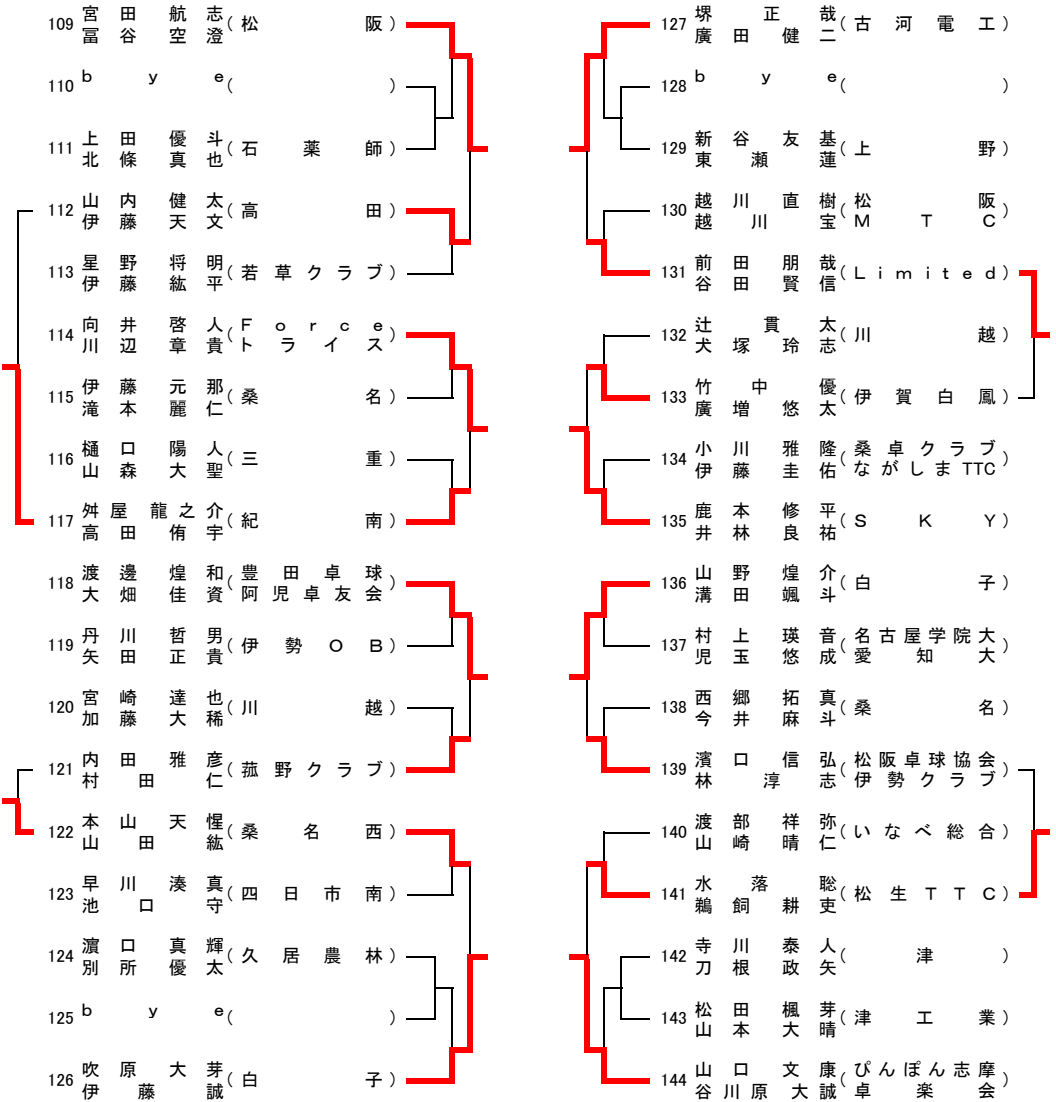

男子ダブルス No.4